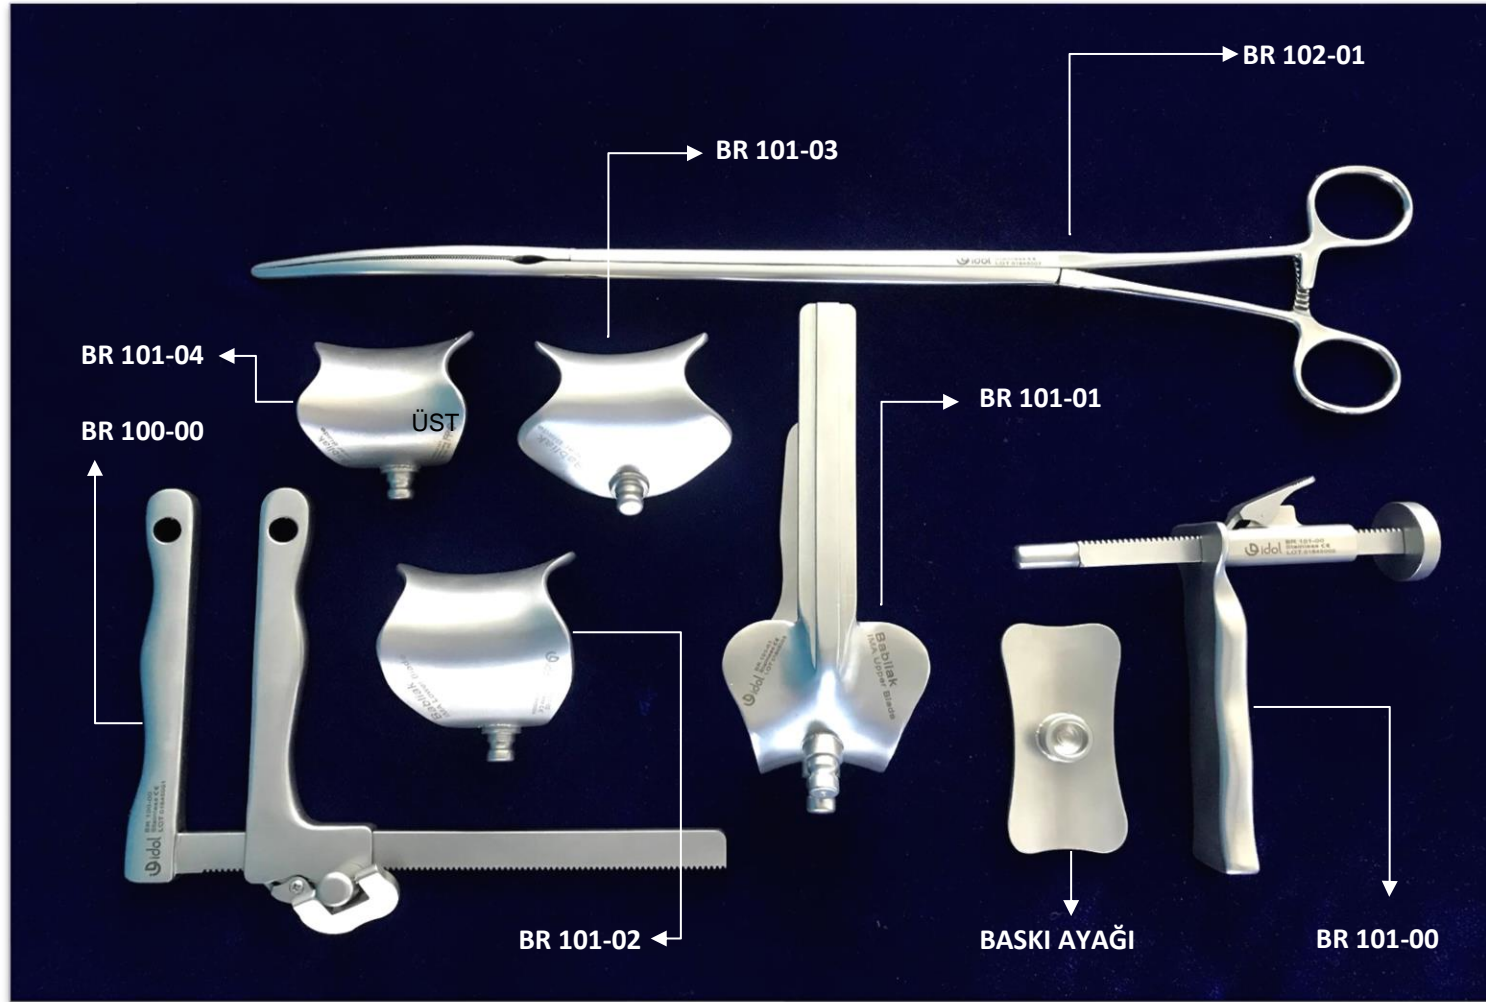

## ÜRÜN AÇIKLAMALARI

**BR 100-00:** BABLIAK EKARTÖR, 12MM SABİT KOLLAR, 150 MM KREMAYER

**BR 101-00:** BABRIAK İMA KALDIRICI SİSTEM, 100MM KREMAYER, 95MM T-RAY

**BR 101-01:** BABLIAK İMA ÜST EKARTÖR BİÇAĞI 20X37MM GENİŞLİK, 1 00MM UZUNLUK, 40MM DERİNLİK

**BR 101-02:** BABLIAK İMAALT EKARTÖR BİÇAĞI, 51X40X51MM GENİŞLİK, 35MM DERİNLİK 30 DERECE AÇILI

**BR 101-03:** BABLIAK ÜST EKARTÖR BİÇAĞI, 60X35X52MM, GENİŞLİK 35MM DERİNLİK

**BR 101-04:** BABLIAK ALT EKARTÖR BİÇAĞI, 46X35X46MM GENİŞLİK, 35MM DERİNLİK 30 DERECE AÇILI

**BR 102-01:** BABLIAK AORTİK KLEMP, 80MM SAĞA EĞRİ 2X3 DEBAKKEY ÇENE, KİLİTLİ, 230MM ÇALIŞMA UZUNLUĞU

**BR 900-00:** TCRAT ALET TEPSİSİ