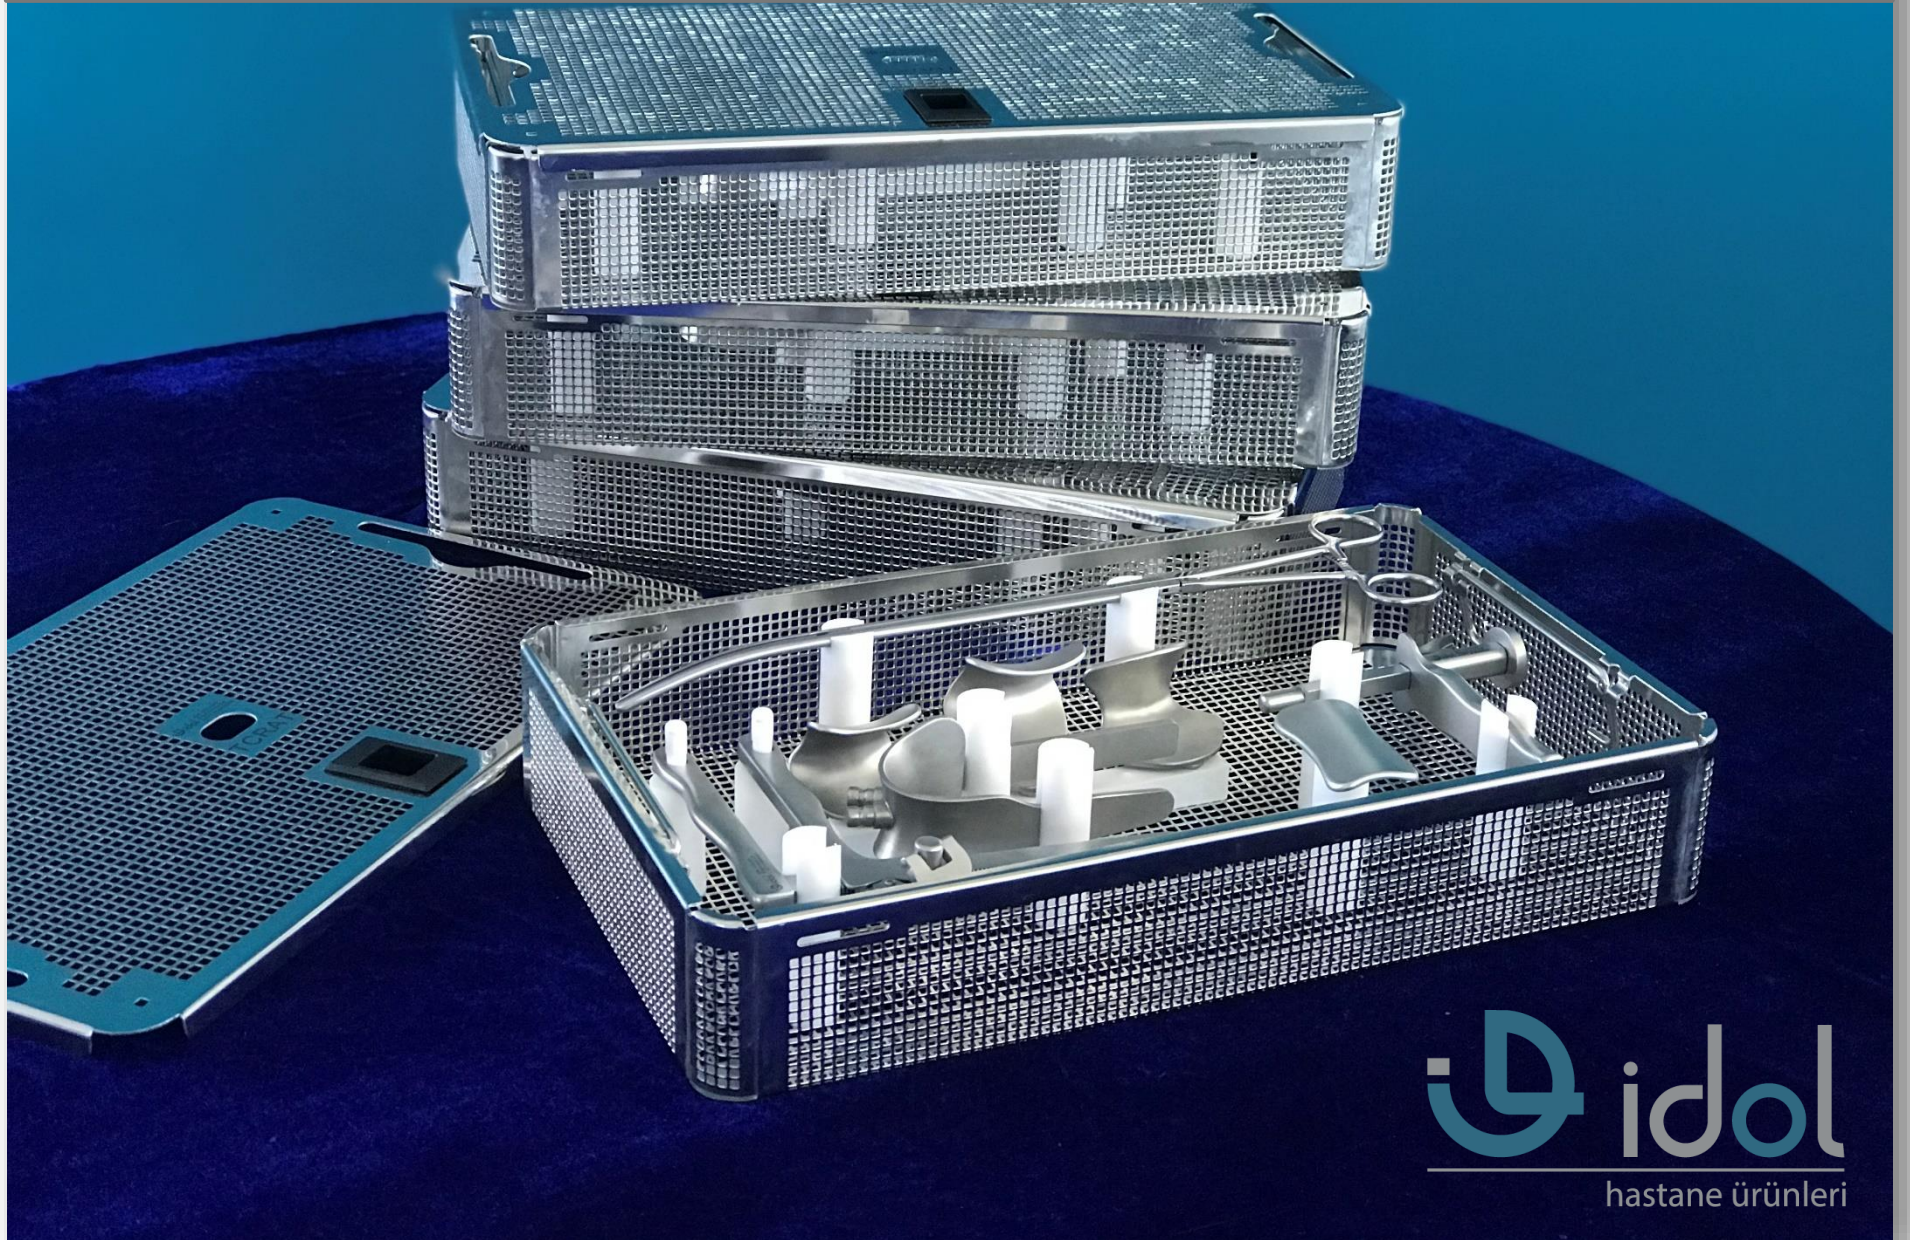

## ÜRÜN AÇIKLAMALARI

**BR 100-00:** BABLIAK EKARTÖR, 12MM SABİT KOLLAR, 150 MM KREMAYER

**BR 101-00:** BABRIAK İMA KALDIRICI SİSTEM, 100MM KREMAYER, 95MM T-RAY

**BR 101-01:** BABLIAK İMA ÜST EKARTÖR BİÇAĞI 20X37MM GENİŞLİK, 1 00MM UZUNLUK, 40MM DERİNLİK

**BR 101-02:** BABLIAK İMAALT EKARTÖR BİÇAĞI, 51X40X51MM GENİŞLİK, 35MM DERİNLİK 30 DERECE AÇILI

**BR 101-03:** BABLIAK ÜST EKARTÖR BİÇAĞI, 60X35X52MM, GENİŞLİK 35MM DERİNLİK

**BR 101-04:** BABLIAK ALT EKARTÖR BİÇAĞI, 46X35X46MM GENİŞLİK, 35MM DERİNLİK 30 DERECE AÇILI